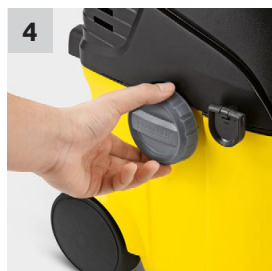

1 2 усны савтай

- Цэвэр болон бохир усны савтай. Цэвэр усаар дүүргэх, бохир усыг асгахад хялбар.
- Хуурай цэвэрлэгээний үед цаасан хогийн уутыг усны савны хэсэгт байрлуулж тоос соруулна.

2 KARCHER хошуу

- Шүрших, сорох хос үйлдэлтэй Karcher хошуу нь бүрэн сордог тул хивс дрожийг хурдан хатаах зориулалттай.

3 Хураах байдал

- Төхөөрөмжийн их биед нэмэлт хэрэгслүүдийг суурилуулснаар эмх цэгцтэй цэвэрхэн хадгална.

4 Түгжээ

- Загварлаг том түгжээ нь ашиглахад энгийн.