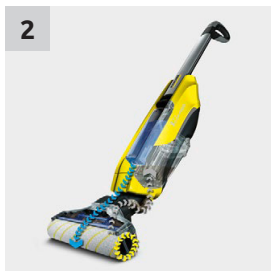

1 Хосолсон үйлдэл

- Нойтон, хуурай бохирдлыг нэг үйлдлээр цэвэрлэж, шалыг өнгөлнө.

2 20% илүү цэвэрлэнэ

- Цэвэр болон бохир усны 2 сав нь үндсэн төхөөрөмж дээрээ байрласнаар өнхрүүшийг байнга чийглэж, цэвэрлэнэ.
- Давхар өнгөлөх үйлдлийг хийснээр илүү цэвэрлэнэ.

3 Lithium-ion батарей

- Цахилгааны утасгүй тул зөөвөрлөхөд авсаархан.
- LED дэлгэц нь батарейны цэнэгийг харуулна.

4 Хялбар байдал

- Бохирын савыг цэвэрлэхэд хялбар, гараар бохирдолд хүрэхгүй цэвэрлэнэ.