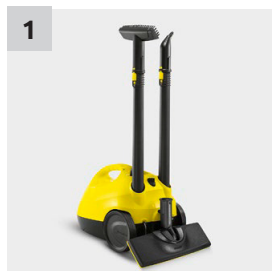

1

2

3

4

1 Нэмэлт хэрэгслийн хадгалалт

- Нэмэлт хэрэгслийг их биеийн ард байрлах тусгай сууринд хадгална.

2 Шал цэвэрлэхэд зориулсан хошуу

- Шал цэвэрлэгээний хавтгай хошууны тусламжтай хатуу гадаргууг цэвэрлэнэ.
- Хавтгай хошуунд тусгай зөөлөн алчуурыг нааж тогтоодог.

3 Аюулгүйн түгжээ

- Хошуу солих үед санамсаргүй ажиллуулах, бага насны хүүхэд түлэгдэхээс сэргийлсэн аюулгүйн түгжээтэй.

4 Хэрэглээ

- Шилэн, гялгар гадаргууг цэвэрлэхээс гадна хөвөн даавуун материалд шингэсэн үнэрийг өндөр даралтын уураар ариутган үнэргүй болгоно.