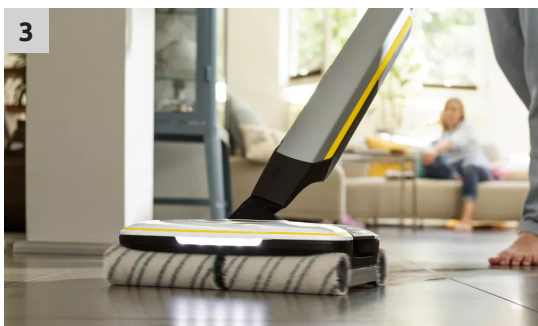

1 Өөрийгөө цэвэрлэдэг

- Цэвэрлэгээний явцад өнхрүүшийг цэвэр усаар чийгшүүлж бохирос нь салгана.

2 Шалыг хурдан хатаана

- Чийгтэй цэвэрлэгээ хэдий ч гадаргуу богино хугацаанд хатна.

3 Дэвшилтэт технологитой

- Уламжлалт цэвэрлэгээний адил бохирдолтой хутгалдахгүй.

4 Хүч шаардахгүй

- Хөнгөн авсаархан тул цэвэрлэгээ хийхэд хүч шаардахгүй.

5 Цэвэрч өнхрүүш

- Өөрийгөө цэвэрлэдэг тул байнга цэвэрхэн байна. Өнхрүүшийг угаалгын машинд 60°C хүртэлх температурт угааж болно.