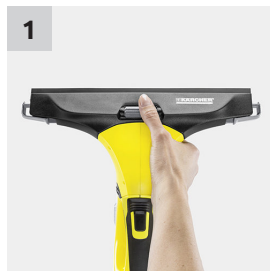

2 Загварлаг байдал

- Зөөвөрлөхөд хялбар.
- Хөнгөн, авсаархан.

3 Тусгай шүүлтүүр

- Шүүлтүүрийг солихгүйгээр хуурай, нойтон хог хаягдлыг соруулна.

4 Нэмэлт хэрэгсэл

- Автомашины доторх цэвэрлэгээнд тохирсон хошуунуудтай.
- Том, жижиг, хуурай, нойтон хогийг бүрэн соруулна.

WV5 Plus N Non SCK*EU - Цонх цэвэрлэгч

Цэвэрлэх талбай: 105 м² буюу 35 цонх

Ажиллах хугацаа: 35 мин

Цэнэглэх хугацаа: 185 мин

Бохир усны сав: 100 мл

Барааны дугаар: 1.633-447.0

Хэрэглээ

Батарейгаар ажилладаг цонх цэвэрлэгч нь шил болон толигор гадаргууг богино хугацаанд гайхалтай гялалзуулна.