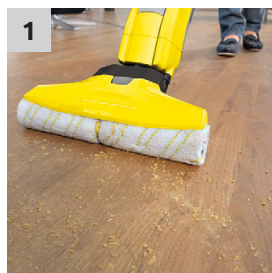

1 Хосолсон үйлдэлт

- Нойтон, хуурай бохирдлыг нэг үйлдлээр цэвэрлэж, шалыг өнгөлнө.

2 Өнхрүүшийн ажиллагаа

- Өнхрүүш нь тоос шороо, шингэн зүйлсийг тараахгүй, орчиндоо хуурайшилт үүсгэхгүй цэвэрлэх чадвартай.
- Цэвэрлэснээс хойш 2 минутын дотор гадаргуу бүрэн хатна.

3 Өндөр чанартай Microfibre өнхрүүш

- Microfibre өнхрүүшийг суурилуулах, угсрахад хялбар. 60° C хүртэлх температурт угаалгын машинаар угаана.

4 Урагшаа эргэлддэг өнхрүүш

- Хос өнхрүүш нь шалан дээр хөнгөн, хурдан өнхөрдөг тул цэвэрлэгээний үед хүч шаардагдахгүй.