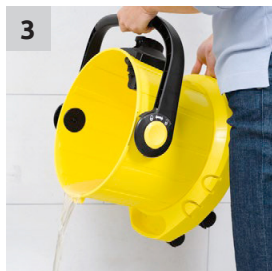

1

2

3

4

1 KARCHER хошуу

- Шүрших, сорох хос үйлдэлтэй Karcher хошуу нь бүрэн сордог тул хивс дрожийг хурдан хатаах зориулалттай.

2 Гадна байрлах усны сав

- Төхөөрөмжийг нээхгүйгээр цэвэр усны савыг авч дүүргэдэг нь ажиллагааг хялбаршуулсан.

3 3 үйлдэлтэй бариул

- Савыг нээх, хаах, зөөвөрлөх, бохирдлыг асгахад зориулагдсан, гарт эвтэйхэн бариул.

4 Цахилгааны утасны хадгалалт

- Цахилгааны утсыг хураахад зориулагдсан хэсэгтэй.