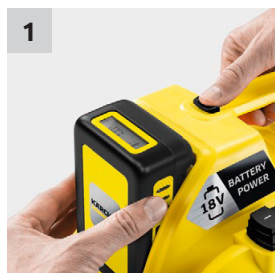

1 KARCHER батарей цэнэглэгч

- Батарейгаар ажилладаг тул хөдөлгөөний дээд хязгаарыг бий болгоно.
- Цэнэгийг хянах LCD дэлгэцтэй.

2 Загварлаг байдал

- Зөөвөрлөхөд хялбар.
- Хөнгөн, авсаархан.

3 Тусгай шүүлтүүр

- Шүүлтүүрийг солихгүйгээр хуурай, нойтон хог хаягдлыг соруулна.

4 Нэмэлт хэрэгсэл

- Автомашины доторх цэвэрлэгээнд тохирсон хошуунуудтай.
- Том, жижиг, хуурай, нойтон хогийг бүрэн соруулна.