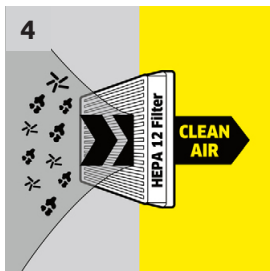

1 Цаасан уут

- Хэрэглэхэд хялбар.
- Тоос шороонд хүрэхгүй.

2 Хошуу хадгалах хэсэг

- Дагалдах хэрэгслүүдийг тоос сорогчны их биед хураах тусгай хэсэгтэй.

3 Олон төрлийн хошуу

- Гэрийн бүх хэсэгт хүрч цэвэрлэхэд зориулагдсан олон төрлийн хошуутай.

4 HEPA эрүүл мэндийн шүүлтүүр

- Нарийн тоос тоосонцор, ургамлын тоосыг дээд зэргээр шүүнэ.
- Цэвэр агаар гаргана.