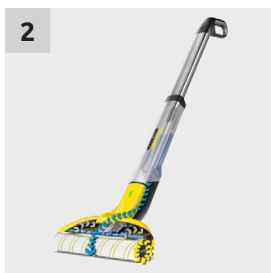

1 Хатсан болон шингэн бохирдлыг цэвэрлэнэ

- Хогийн шүүр, шал угаагч зэргийг хэрэглэхгүй, нэг үйлдлээр бүгдийг хийдэг давуу талтай.

2 Цэвэрлэх, өнгөлөх чадвар

- Уламжлалт шал угаах хэрэгсэлтэй харьцуулахад гадаргууг 20%-р илүү өнгөлнө.

3 Уян холбоос бүхий хошуу

- Тавилга доогуур хялбар орж саадыг тойрно.
- Хөнгөн учраас өргөх, чөлөөтэй хөдөлгөхөд хялбар.

4 Lithium-ion батарей

- Цахилгааны утасгүй тул зөөвөрлөхөд авсаархан.
- LED дэлгэц нь батарейны цэнэгийг харуулна.