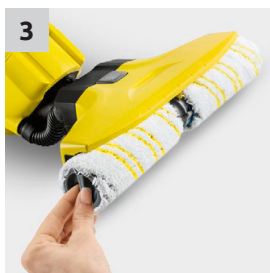

1 Хосолсон үйлдэлт

- Нойтон, хуурай бохирдлыг нэг үйлдлээр цэвэрлэж, шалыг өнгөлнө.

2 Өнхрүүшийн ажиллагаа

- Өнхрүүш нь тоос шороо, шингэн зүйлсийг тараахгүй, орчиндоо хуурайшилт үүсгэхгүй цэвэрлэх чадвартай.
- Цэвэрлэснээс хойш 2 минутын дотор гадаргуу бүрэн хатна.

3 Өндөр чанартай Microfibre өнхрүүш

- Microfibre өнхрүүшийг суурилуулах, угсрахад хялбар. 60° C хүртэлх температурт угаалгын машинаар угаана.

4 Урагшаа эргэлддэг өнхрүүш

- Хос өнхрүүш нь шалан дээр хөнгөн, хурдан өнхөрдөг тул цэвэрлэгээний үед хүч шаардагдахгүй.