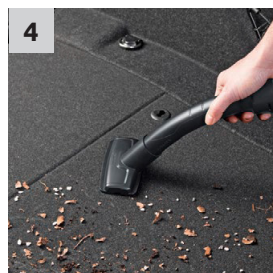

1 KARCHER батарей цэнэглэгч

- Батарейгаар ажилладаг тул хөдөлгөөний дээд хязгаарыг бий болгоно.
- Цэнэгийг хянах LCD дэлгэцтэй.

2 Загварлаг байдал

- Зөөвөрлөхөд хялбар.
- Хөнгөн, авсаархан.

3 Тусгай шүүлтүүр

- Шүүлтүүрийг солихгүйгээр хуурай, нойтон хог хаягдлыг соруулна.

4 Нэмэлт хэрэгсэл

- Автомашины доторх цэвэрлэгээнд тохирсон хошуунуудтай.
- Том, жижиг, хуурай, нойтон хогийг бүрэн соруулна.