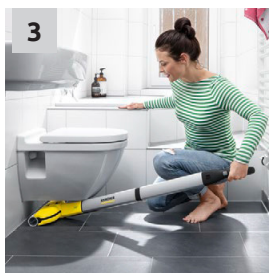

1 Хатсан болон шингэн бохирдлыг цэвэрлэнэ

- Хогийн шүүр, шал угаагч зэргийг хэрэглэхгүй, нэг үйлдлээр бүгдийг хийдэг давуу талтай.

2 Цэвэрлэх, өнгөлөх чадвар

- Уламжлалт шал угаах хэрэгсэлтэй харьцуулахад гадаргууг 20%-р илүү өнгөлнө.

3 Уян холбоос бүхий хошуу

- Тавилга доогуур хялбар орж саадыг тойрно.
- Хөнгөн учраас өргөх, чөлөөтэй хөдөлгөхөд хялбар.

4 Lithium-ion батарей

- Цахилгааны утасгүй тул зөөвөрлөхөд авсаархан.
- LED дэлгэц нь батарейны цэнэгийг харуулна.