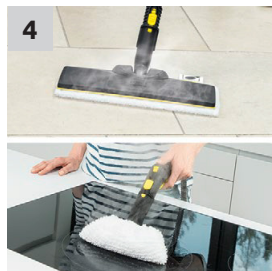

4

1 Нэмэлт хэрэгслийн хадгалалт

- Нэмэлт хэрэгслийг их биеийн ард байрлах тусгай сууринд хадгална.

2 Шал цэвэрлэхэд зориулсан хошуу

- Шал цэвэрлэгээний хавтгай хошууны тусламжтай хатуу гадаргууг цэвэрлэнэ.
- Хавтгай хошуунд тусгай зөөлөн алчуурыг нааж тогтоодог.

3 Аюулгүйн түгжээ

- Хошуу солих үед санамсаргүй ажиллуулах, бага насны хүүхэд түлэгдэхээс сэргийлсэн аюулгүйн түгжээтэй.

4 Хэрэглээ

- Шилэн, гялгар гадаргууг цэвэрлэхээс гадна хөвөн даавуун материалд шингэсэн үнэрийг өндөр даралтын уураар ариутган үнэргүй болгоно.