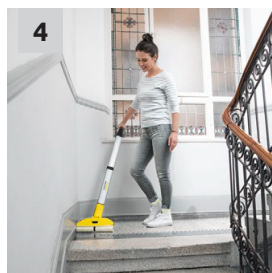

1 Хатсан болон шингэн бохирдлыг цэвэрлэнэ

- Хогийн шүүр, шал угаагч зэргийг хэрэглэхгүй, нэг үйлдлээр бүгдийг хийдэг давуу талтай.

2 Цэвэрлэх, өнгөлөх чадвар

- Уламжлалт шал угаах хэрэгсэлтэй харьцуулахад гадаргууг 20%-р илүү өнгөлнө.

3 Уян холбоос бүхий хошуу

- Тавилга доогуур хялбар орж саадыг тойрно.
- Хөнгөн учраас өргөх, чөлөөтэй хөдөлгөхөд хялбар.

4 Lithium-ion батарей

- Цахилгааны утасгүй тул зөөвөрлөхөд авсаархан.
- LED дэлгэц нь батарейны цэнэгийг харуулна.