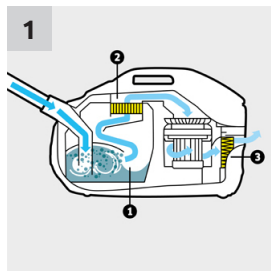

1 Шүүлтүүрүүд

- Усан шүүлтүүр, завсарын шүүлтүүр, HEPA 12 (EN 1822:1998) шүүлтүүрээр агаарыг 99.5% шүүж цэвэршүүлнэ. Харшилтай хүмүүст нэн тохиромжтой.

2 Усан шүүлтүүр

- Дүүргэх, цэвэрлэхэд хялбар.

3 Хялбар хэрэглээ

- Зөөвөрлөх, хураахад хялбар эмх цэгцтэй.
- Орон зайн хэмнэлттэй.

4 Хураагддаг залгуур

- Автоматаар хураагдана.