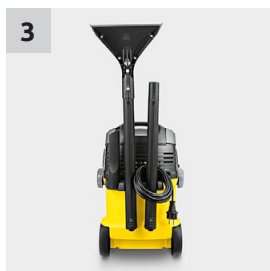

1 2 усны савтай

- Цэвэр болон бохир усны савтай. Цэвэр усаар дүүргэх, бохир усыг асгахад хялбар.
- Хуурай цэвэрлэгээний үед цаасан хогийн уутыг усны савны хэсэгт байрлуулж тоос соруулна.

2 KARCHER хошуу

- Шүрших, сорох хос үйлдэлтэй Karcher хошуу нь бүрэн сордог тул хивс дрожийг хурдан хатаах зориулалттай.

3 Хураах байдал

- Төхөөрөмжийн их биед нэмэлт хэрэгслүүдийг суурилуулснаар эмх цэгцтэй цэвэрхэн хадгална.

4 Түгжээ

- Загварлаг том түгжээ нь ашиглахад энгийн.