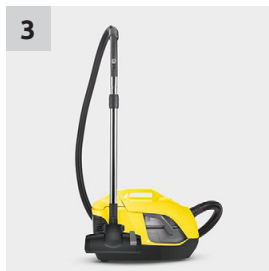

1 Шүүлтүүрүүд

- Усан шүүлтүүр, завсарын шүүлтүүр, HEPA 12 (EN 1822:1998) шүүлтүүрээр агаарыг 99.5% шүүж цэвэршүүлнэ. Харшилтай хүмүүст нэн тохиромжтой.

2 Усан шүүлтүүр

- Дүүргэх, цэвэрлэхэд хялбар.

3 Хялбар хэрэглээ

- Зөөвөрлөх, хураахад хялбар эмх цэгцтэй.
- Орон зайн хэмнэлттэй.

4 Хураагддаг залгуур

- Автоматаар хураагдана.