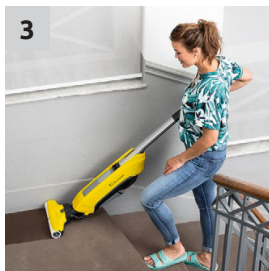

1 Хосолсон үйлдэл

- Нойтон, хуурай бохирдлыг нэг үйлдлээр цэвэрлэж, шалыг өнгөлнө.

2 20% илүү цэвэрлэнэ

- Цэвэр болон бохир усны 2 сав нь үндсэн төхөөрөмж дээрээ байрласнаар өнхрүүшийг байнга чийглэж, цэвэрлэнэ.
- Давхар өнгөлөх үйлдлийг хийснээр илүү цэвэрлэнэ.

3 Lithium-ion батарей

- Цахилгааны утасгүй тул зөөвөрлөхөд авсаархан.
- LED дэлгэц нь батарейны цэнэгийг харуулна.

4 Хялбар байдал

- Бохирын савыг цэвэрлэхэд хялбар, гараар бохирдолд хүрэхгүй цэвэрлэнэ.