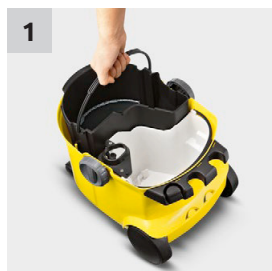

1 2 усны савтай

- Цэвэр болон бохир усны савтай. Цэвэр усаар дүүргэх, бохир усыг асгахад хялбар.
- Хуурай цэвэрлэгээний үед цаасан хогийн уутыг усны савны хэсэгт байрлуулж тоос соруулна.

2 KARCHER хошуу

- Шүрших, сорох хос үйлдэлтэй Karcher хошуу нь бүрэн сордог тул хивс дрожийг хурдан хатаах зориулалттай.

3 Хураах байдал

- Төхөөрөмжийн их биед нэмэлт хэрэгслүүдийг суурилуулснаар эмх цэгцтэй цэвэрхэн хадгална.

4 Түгжээ

- Загварлаг том түгжээ нь ашиглахад энгийн.