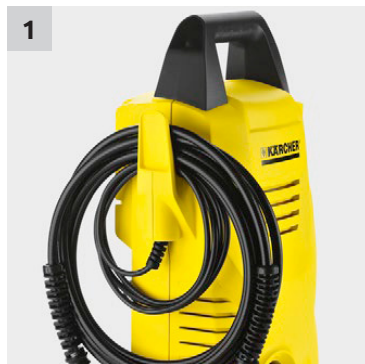

K2 Basic*EU - Өндөр даралтаар ус шүршигч

Цахилгаан зарцуулалт: 1400 Ватт

Цэвэрлэх талбай: 20 м²/цаг

Ус зарцуулалт: 360л/цаг

Даралтын хүч: 110 бар

Барааны дугаар: 1.673-159.0

Өндөр даралтын ус шүршигч

K2 Basic нь гэр ахуйн нөхцөлд унадаг дугуй, машины гаднах бохирдол, хүүхдийн тоглоомын талбай, зуслангын гадна тохижилтыг өндөр даралттай усаар шүршиж цэвэрлэхэд зориулагдсан. Тоос шороонд дарагдсан эд зүйлсийг богино хугацаанд цэвэрлэнэ.