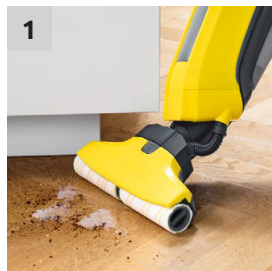

Суурь

Төхөөрөмжийг байрлуулах тусгай суурьтай.

1 Хосолсон үйлдэл

- Нойтон, хуурай бохирдлыг нэг үйлдлээр цэвэрлэж, шалыг өнгөлнө.

2 20% илүү цэвэрлэнэ

- Цэвэр болон бохир усны 2 сав нь үндсэн төхөөрөмж дээрээ байрласнаар өнхрүүшийг байнга чийглэж, цэвэрлэнэ.
- Давхар өнгөлөх үйлдлийг хийснээр илүү цэвэрлэнэ.