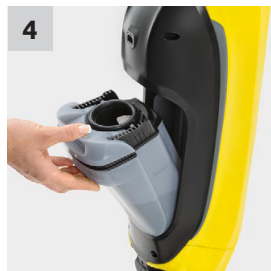

1 Хосолсон үйлдэл

- Нойтон, хуурай бохирдлыг нэг үйлдлээр цэвэрлэж, шалыг өнгөлнө.

2 20% илүү цэвэрлэнэ

- Цэвэр болон бохир усны 2 сав нь үндсэн төхөөрөмж дээрээ байрласнаар өнхрүүшийг байнга чийглэж, цэвэрлэнэ.
- Давхар өнгөлөх үйлдлийг хийснээр илүү цэвэрлэнэ.

3 Lithium-ion батарей

- Цахилгааны утасгүй тул зөөвөрлөхөд авсаархан.
- LED дэлгэц нь батарейны цэнэгийг харуулна.

4 Хялбар байдал

- Бохирын савыг цэвэрлэхэд хялбар, гараар бохирдолд хүрэхгүй цэвэрлэнэ.