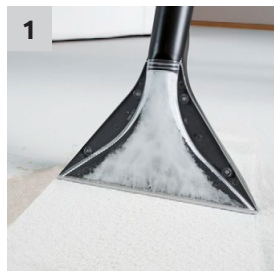

1

2

3

4

1 KARCHER хошуу

- Шүрших, сорох хос үйлдэлтэй Karcher хошуу нь бүрэн сордог тул хивс дрожийг хурдан хатаах зориулалттай.

2 Гадна байрлах усны сав

- Төхөөрөмжийг нээхгүйгээр цэвэр усны савыг авч дүүргэдэг нь ажиллагааг хялбаршуулсан.

3 3 үйлдэлтэй бариул

- Савыг нээх, хаах, зөөвөрлөх, бохирдлыг асгахад зориулагдсан, гарт эвтэйхэн бариул.

4 Цахилгааны утасны хадгалалт

- Цахилгааны утсыг хураахад зориулагдсан хэсэгтэй.