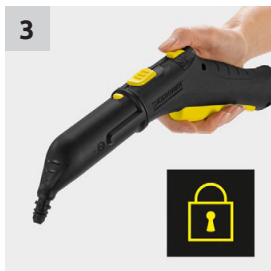

1

2

3

4

1 Нэмэлт хэрэгслийн хадгалалт

- Нэмэлт хэрэгслийг их биеийн ард байрлах тусгай сууринд хадгална.

2 Шал цэвэрлэхэд зориулсан хошуу

- Шал цэвэрлэгээний хавтгай хошууны тусламжтай хатуу гадаргууг цэвэрлэнэ.
- Хавтгай хошуунд тусгай зөөлөн алчуурыг нааж тогтоодог.

3 Аюулгүйн түгжээ

- Хошуу солих үед санамсаргүй ажиллуулах, бага насны хүүхэд түлэгдэхээс сэргийлсэн аюулгүйн түгжээтэй.

4 Хэрэглээ

- Шилэн, гялгар гадаргууг цэвэрлэхээс гадна хөвөн даавуун материалд шингэсэн үнэрийг өндөр даралтын уураар ариутган үнэргүй болгоно.