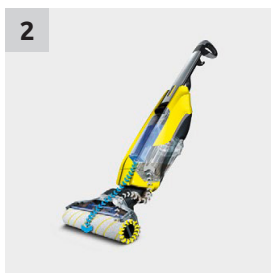

1 Хосолсон үйлдэлт

- Нойтон, хуурай бохирдлыг нэг үйлдлээр цэвэрлэж, шалыг өнгөлнө.

2 Өнхрүүшийн ажиллагаа

- Өнхрүүш нь тоос шороо, шингэн зүйлсийг тараахгүй, орчиндоо хуурайшилт үүсгэхгүй цэвэрлэх чадвартай.
- Цэвэрлэснээс хойш 2 минутын дотор гадаргуу бүрэн хатна.

3 Өндөр чанартай Microfibre өнхрүүш

- Microfibre өнхрүүшийг суурилуулах, угсрахад хялбар. 60° C хүртэлх температурт угаалгын машинаар угаана.

4 Урагшаа эргэлддэг өнхрүүш

- Хос өнхрүүш нь шалан дээр хөнгөн, хурдан өнхөрдөг тул цэвэрлэгээний үед хүч шаардагдахгүй.