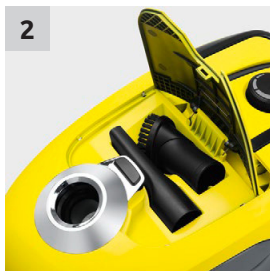

1 Цаасан уут

- Хэрэглэхэд хялбар.
- Тоос шороонд хүрэхгүй.

2 Хошуу хадгалах хэсэг

- Дагалдах хэрэгслүүдийг тоос сорогчны их биед хураах тусгай хэсэгтэй.

3 Олон төрлийн хошуу

- Гэрийн бүх хэсэгт хүрч цэвэрлэхэд зориулагдсан олон төрлийн хошуутай.

4 HEPA эрүүл мэндийн шүүлтүүр

- Нарийн тоос тоосонцор, ургамлын тоосыг дээд зэргээр шүүнэ.
- Цэвэр агаар гаргана.