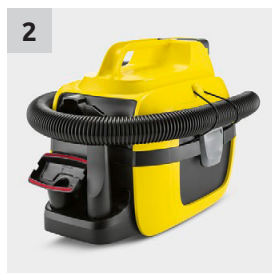

1 KARCHER батарей цэнэглэгч

- Батарейгаар ажилладаг тул хөдөлгөөний дээд хязгаарыг бий болгоно.
- Цэнэгийг хянах LCD дэлгэцтэй.

2 Загварлаг байдал

- Зөөвөрлөхөд хялбар.
- Хөнгөн, авсаархан.

3 Тусгай шүүлтүүр

- Шүүлтүүрийг солихгүйгээр хуурай, нойтон хог хаягдлыг соруулна.

4 Нэмэлт хэрэгсэл

- Автомашины доторх цэвэрлэгээнд тохирсон хошуунуудтай.
- Том, жижиг, хуурай, нойтон хогийг бүрэн соруулна.