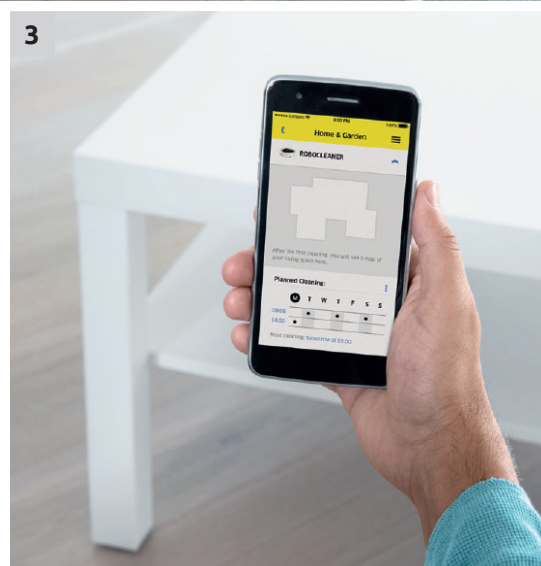

1 Ухаалаг систем

- Цэвэрлэгээг хүний оролцоогүй бие даан хийнэ.

2 Хос сойзны системтэй

- Үндсэн болон хажуугийн нэмэлт сойзоор тоос шороог бүрэн гүйцэд хамж цэвэрлэнэ.

3 Ухаалаг хяналтын системтэй

- Ухаалаг утасны апп-р дамжуулан цэвэрлэх талбайн хэмжээ, өдрүүдийг тохируулах боломжтой.