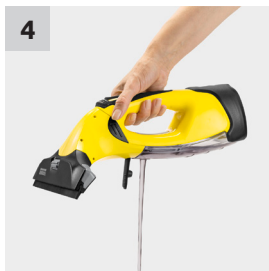

1 Цэвэрлэх гадаргуу

- Цонх, толь болон ирмэгтэй газруудад бүрэн хүрч цэвэрлэнэ.

2 Батарей хянагч

- Цэнэгийг хянах LCD дэлгэцтэй.

3 Цэвэрлэх явцад үүсдэг асуудлыг бүрэн шийдсэн

- Шил, толийг загалтуулахгүй, өөгүй тунгалаг болгоно.