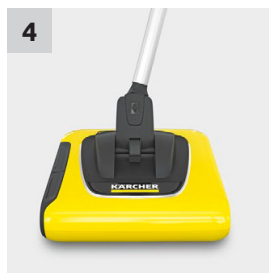

1 Цэвэрлэх процесс

- Бүх төрлийн гадаргуутай шалан дээрх хогийг автоматаар шүүрдэнэ.
- Тухайн хогийг шууд хамаах шинэлэг технологиор бүтээгдсэн.

2 Автомат асаах/унтраах үйлдэлтэй

- Асаах, унтраах үйлдэл нь хялбар.
- Оновчтой, хурдан ажиллагаатай.

3 Хог хаягдлыг зайлуулахад хялбар, хурдан

- Хогийн савыг цэвэрлэхэд хялбараас гадна, гараар тоос шороонд хүрэхгүй байхаар хийгдсэн.

4 Уян хатан ажиллагаатай бариултай

- Уян хатан хөдөлгөөнтэй бариул нь тавилга, шат гэх мэт өнцөг, булан бүрийг шүүрдэнэ.
- Богино зайд, жижиг талбайд эргэлт хийх чадвартай.

Гадаргуу

Бүх төрлийн тэгш гадаргуунд илүү тохиромжтой.

Хэрэглээ

Цахилгаан шүүр нь урт иштэй тул бөхийж тонгойх шаардлагагүй, нуруунд ачаалал өгөхгүй.

Цэвэрч байдал

Шүүрийг хэрэглэснээр тоос шороо бужигнахгүй.